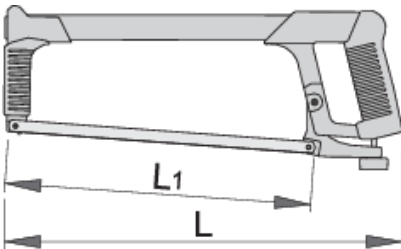

Sierra

750B

Perfiles

Características del producto

- mango compacto ligero con una hoja
- arco: cromado, mango pintado en epoxi azul
- posibilidad de regulación de la hoja en dos posiciones

621531

L

400

L1

300

700

* Las imágenes de los productos son simbólicas. Todas las dimensiones son en mm, peso en gramos.

Empleo (imágenes)

Piezas de repuesto

———— Hoja de repuesto para 750B, 2 piezas

———— Hoja de Sierra de carbono para 750B