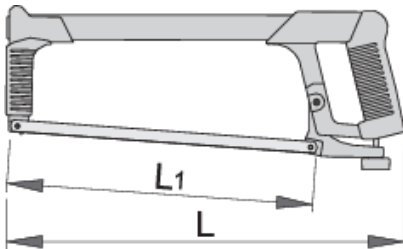

Sierra

750B

Perfiles

Características del producto

- mango compacto ligero con una hoja
- arco: cromado, mango pintado en epoxi azul
- posibilidad de regulación de la hoja en dos posiciones

621531

L

400

L1

300

700

* Las imágenes de los productos son simbólicas. Todas las dimensiones son en mm, peso en gramos.

Empleo (imágenes)

Piezas de repuesto

———— Hoja de repuesto para 750B, 2 piezas

———— Hoja de Sierra de carbono para 750B