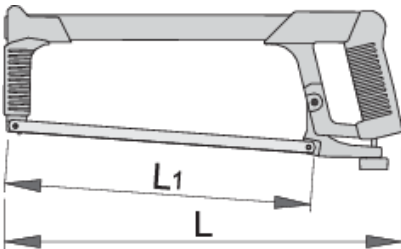

Sierra

750B

Perfiles

Características del producto

- mango compacto ligero con una hoja
- arco: cromado, mango pintado en epoxi azul
- posibilidad de regulación de la hoja en dos posiciones

621531

L

400

L1

300

698

* Las imágenes de los productos son simbólicas. Todas las dimensiones son en mm, peso en gramos.

Empleo (imágenes)

Piezas de repuesto

———— Hoja de repuesto para 750B, 2 piezas

———— Hoja de Sierra de carbono para 750B