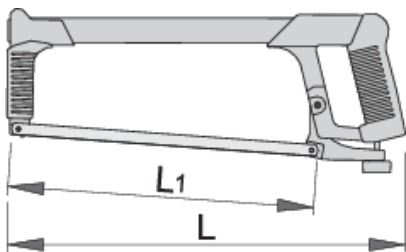

## Atributi proizvoda

- lagana, kompaktna i ergonomski oblikovana ruška
- okvir kromiran, ručka lakirana
- mogućnost postavljanja lista u dva položaja

621531

L

400

L1

300

700

\* Slike proizvoda su simbolične. Sve dimenzije su u mm, masa je u g.

Upotreba (pictures)