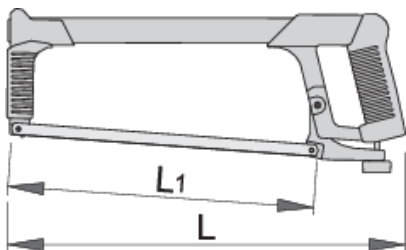

Pila

750B

Profili

Atributi proizvoda

- lagana, kompaktna i ergonomski oblikovana ruška
- okvir kromiran, ručka lakirana
- mogućnost postavljanja lista u dva položaja

621531

L

400

L1

300

700

* Slike proizvoda su simbolične. Sve dimenzije su u mm, masa je u g.

Upotreba (pictures)

Rezervni dijelovi

—— Rezervni list za 750B, 2 kom

—— List za rezanje karbona za 750B, 2 kom