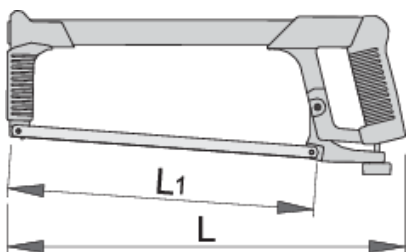

## Atributi proizvoda

- lagana, kompaktna i ergonomski oblikovana ruška
- okvir kromiran, ručka lakirana
- mogućnost postavljanja lista u dva položaja

621531

L

400

L1

300

698

\* Slike proizvoda su simbolične. Sve dimenzije su u mm, masa je u g.

Upotreba (pictures)