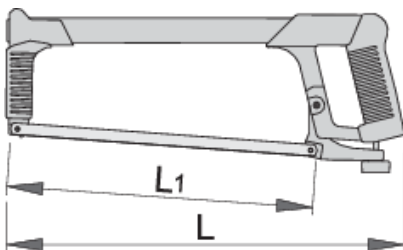

Sharrë hekuri

750B

Profiles

Product features

- kompakte të lehta me dorezë projektuar ergonomike
- krom kornizë kromuar, të trajtojë të veshura me llak blu
- dy pozita teh

621531

L

400

L1

300

700

* Imazhet e produkteve janë simbolike. Të gjitha dimensionet janë në mm, pesha në gram. Të gjitha dimensionet e listuara mund të ndryshojnë në tolerancë.

Usage (pictures)

Spare parts

————— Teh këmbimi per 750B, 2 copë