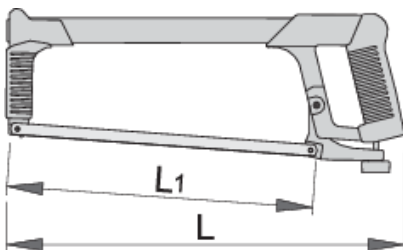

Sharrë hekuri

750B

Profiles

Product features

- kompakte të lehta me dorezë projektuar ergonomike
- krom kornizë kromuar, të trajtojë të veshura me llak blu
- dy pozita teh

621531

L

400

L1

300

731

* Imazhet e produkteve janë simbolike. Të gjitha dimensionet janë në mm, pesha në gram.

Usage (pictures)

Spare parts

_____ Teh këmbimi për 750B, 2 copë grup

_____ Teh pa karbonit për 750B, 2 copë vendosur