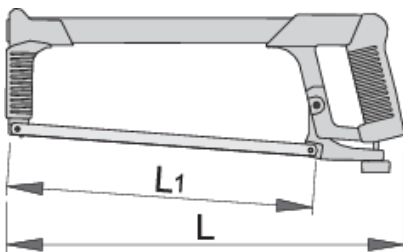

Sharrë hekuri

750B

Profiles

Product features

- kompakte të lehta me dorezë projektuar ergonomike
- krom kornizë kromuar, të trajtojë të veshura me llak blu
- dy pozita teh

621531

L

400

L1

300

698

* Imazhet e produkteve janë simbolike. Të gjitha dimensionet janë në mm, pesha në gram. Të gjitha dimensionet e listuara mund të ndryshojnë në tolerancë.

Usage (pictures)

Spare parts

————— Teh këmbimi per 750B, 2 copë