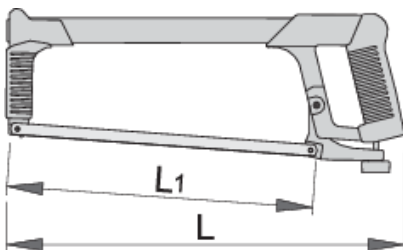

621531

L

400

L1

300

700

* Imazhet e produkteve janë simbolike. Të gjitha dimensionet janë në mm, pesha në gram. Të gjitha dimensionet e listuara mund të ndryshojnë në tolerancë.