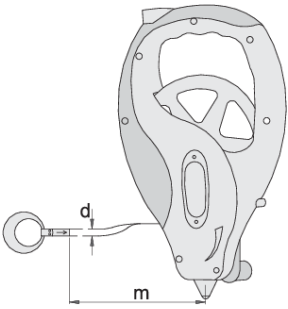

# Uzun şerit metre

714

## Product features

- plastik iki bileşenli muhafaza
- akrilik kaplamalı çelik şerit uzun ömür sağlar
- 6 zamanlı şerit hızı kol dönüşlerine karşı geri sarar

621525

m

50

d

13

1100

\* Ürünlerin resimleri semboliktir. Bütün boyutlar mm ve ağırlık gram cinsindedir.