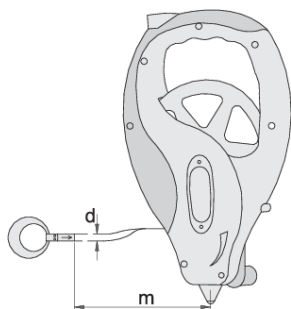

Рулетка, длинная

714

Описание товара

- корпус из двухкомпонентного пластика
- акриловое покрытие гарантирует длительный срок службы
- 6-кратная скорость сворачивания рулетки

621525

m

50

d

13

1100

* Изображения продуктов носят демонстрационный характер. Все размеры указаны в миллиметрах, вес в граммах.

Использование (картинки)

Длина ленты

Изготовлено в соответствии со стандартами

Год производства