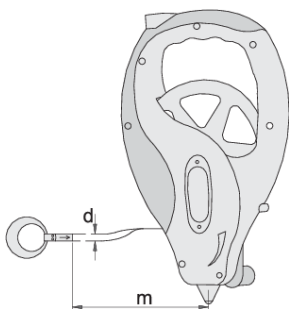

Рулетка, длинная

714

Описание товара

- корпус из двухкомпонентного пластика
- акриловое покрытие гарантирует длительный срок службы
- 6-кратная скорость сворачивания рулетки

621525

m

50

d

13

1100

* Изображения продуктов носят демонстрационный характер. Все размеры указаны в миллиметрах, вес в граммах.

Использование (картинки)

Длина ленты

Изготовлено в соответствии со стандартами

Год производства