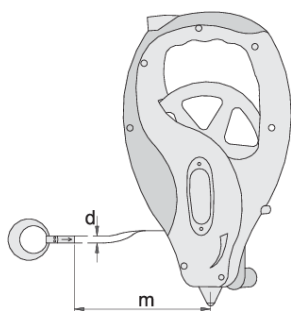

# Ruleta lunga

714

## Caracteristicile produsului

- carcasa de plastic din doua materiale
- banda de otel imbracata in invelis acrilic pentru o durata de viata mai lunga
- viteza de 6 ori mai mare la strangere

621525

m

50

d

13

1100

\* Imaginea produsului este simbolica. Toate dimensiunile sunt exprimate în mm, greutatea în grame.

0 (pictures)

Lungimea rulei

Fabricat în conformitate  
cu standardele  
armonizate

An de fabricatie

Certificatul european de  
tip