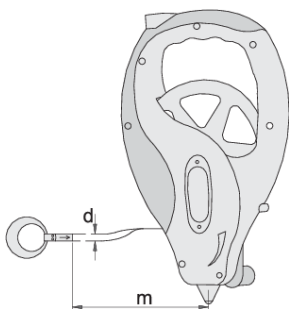

Flessometro lungo

714

Attributi del prodotto

- cassa di plastica bicomponente
- nastro in acciaio rivestito in acrilico per una lunga vita
- velocità di avvolgimento del nastro a 6 tempi

621525

m

50

d

13

1100

* Le immagini dei prodotti sono puramente simboliche. Tutte le dimensioni sono in mm, peso in grammi.

Utilizzo (pictures)

Lunghezza del nastro

Prodotto in conformità alle norme armonizzate

Anno di produzione