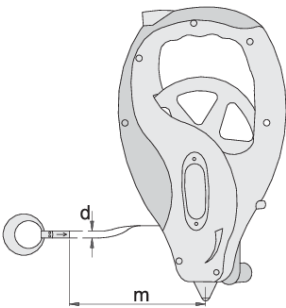

Μακρυά μετροταινία

714

Χαρακτηριστικά προϊόντος

- πλαστικός σκελετός από υλικό δύο συστατικών
- Χαλυβδοταινία με ακρυλική επικάλυψη για μακροζωία
- Γρήγορο μάζεμα

621525

m

50

d

13

1100

* Οι εικόνες των προϊόντων είναι συμβολικές. Όλες οι διαστάσεις είναι σε mm, το βάρος είναι σε γραμμάρια. Όλες οι αναφερόμενες διαστάσεις μπορεί να διαφέρουν σε ανοχές.

Χρήση (εικόνες)

Μήκος ταινίας