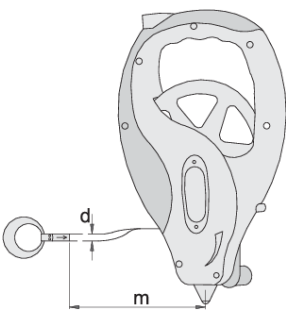

Long measuring tape

714

Product attributen

- plastic double component casing
- acrylic coated steel tape enables long life
- 6 times speed of tape rewind against handle turns

621525

m

50

d

13

1100

* Afbeeldingen van producten zijn symbolisch. Alle afmetingen zijn in mm, en het gewicht in grammen. Alle vermelde afmetingen kunnen variëren in tolerantie.

Gebruik (Afbeeldingen)

Length of tape

Manufactured in accordance with harmonised standards