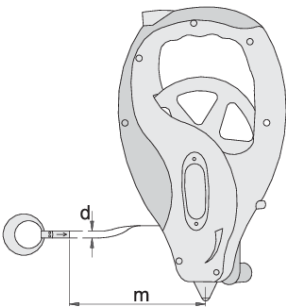

Long measuring tape

714

Product attributen

- plastic double component casing
- acrylic coated steel tape enables long life
- 6 times speed of tape rewind against handle turns

621525

m

50

d

13

1100

* Afbeeldingen van producten zijn symbolisch. Alle afmetingen zijn in mm, en het gewicht in grammen. Alle vermelde afmetingen kunnen variëren in tolerantie.

Gebruik (Afbeeldingen)

Length of tape

Manufactured in accordance with harmonised standards