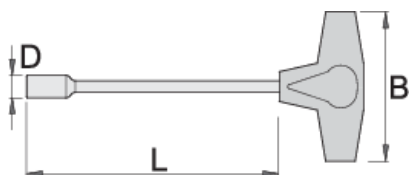

Ključ nasadni sa unutrašnjim TX profilom i T-ručicom

193NTX

Profili

Opis proizvoda

- materijal: premium hrom-vanadijum čelik
- ručica od polipropilena
- hromirana (ISO 1456:2009)

621376

E10

D

12

L

231

B

89

157

* Fotografije proizvoda su simbolične. Sve dimenzije su u mm, a težina u gramima. Sve navedene dimenzije mogu odstupati u granicama tolerancija.