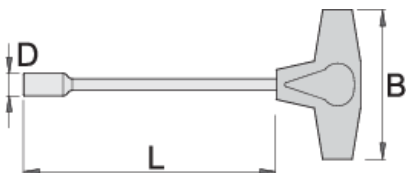

# Hlavicový klúč s torxovým profilom s T-rukoväťou

193NTX

## Product features

- materiál: premium chróm vanádiová oceľ
- rukoväť - polypropylén
- chrómovaná podľa ISO 1456:2009

621376

E10

D

12

L

231

B

89

157

\* Obrázky sú symbolické. Všetky rozmery sú v mm, hmotnosť je v g. Všetky udané rozmery sa môžu líšiť v rámci tolerancie.