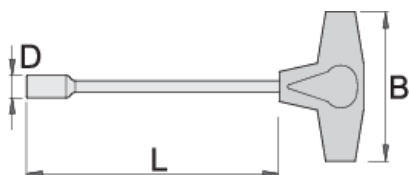

Hlavicový klúč s torxovým profilom s T-rukoväťou

193NTX

Profiles

Product features

- materiál: premium chróm vanádiová oceľ
- rukoväť - polypropylén
- chrómovaná podľa ISO 1456:2009

621376

E10

D

12

L

231

B

89

157

* Obrázky sú symbolické. Všetky rozmery sú v mm, hmotnosť je v g. Všetky udané rozmery sa môžu líšiť v rámci tolerancie.