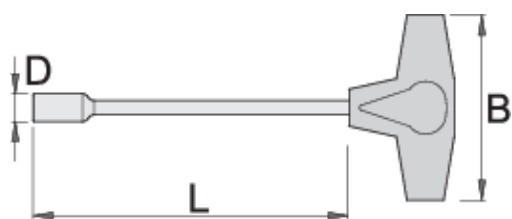

Hlavicový klíč s torxovým profilom s T-rukoväťou

193NTX

Profiles

Product features

- materiál: premium chróm vanádiová oceľ
- rukoväť - polypropylén
- chrómovaná podľa ISO 1456:2009

621376

E10

D