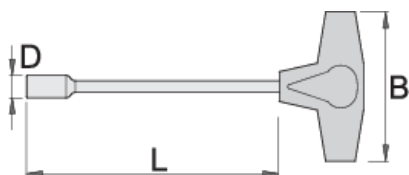

# Hlavicový klúč s torxovým profilom s T-rukoväťou

193NTX

## Product features

- materiál: premium chróm vanádiová oceľ
- rukoväť - polypropylén
- chrómovaná podľa ISO 1456:2009

621376

E10

D

12

L

231

B

89

157

\* Obrázky sú symbolické. Všetky rozmery sú v mm, hmotnosť je v g. Všetky udané rozmery sa môžu líšiť v rámci tolerancie.