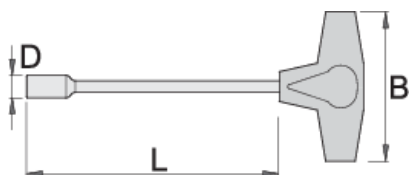

Клуч насаден со внатрешен TX профил и T тачка

193NTX

Profiles

Product features

- материјал: специјален хром ванадиум челик
- рачка-полипропилен
- хромиран според ISO 1456:2009

621376

E10

D

12

L

231

B

89

157

* Сликите на производите се симболични. Сите димензии се во мм, тежината е во грамови. Сите наведени димензии може да се разликуваат во ниво на толеранција