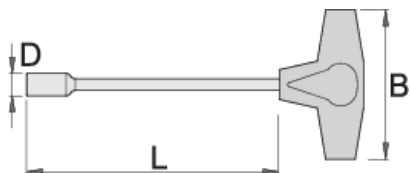

# Клуч насаден со внатрешен TX профил и T тачка

193NTX

## Product features

- материјал: специјален хром ванадиум челик
- рачка-полипропилен
- хромиран според ISO 1456:2009

621376

E10

D

12

L

231

B

89

157

\* Сликите на производите се симболични. Сите димензии се во мм, тежината е во грамови. Сите наведени димензии може да се разликуваат во ниво на толеранција