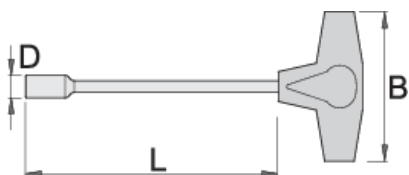

# Клуч насаден со внатрешен TX профил и T тачка

193NTX

## Product features

- материјал: специјален хром ванадиум челик
- рачка-полипропилен
- хромиран според ISO 1456:2009

621376

E10

D

12

L

231

B

89

157

\* Сликите на производите се симболични. Сите димензии се во мм, тежината е во грамови. Сите наведени димензии може да се разликуваат во ниво на толеранција