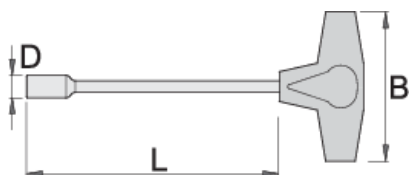

# Ključ nasadni s unutrašnjim TX profilom i T-ručkom

193NTX

## Atributi proizvoda

- materijal: tijelo od Premium krom-vanadij-molibdena, u cijelosti ojačano i zakaljeno
- ručica od polipropilena
- kromiran (ISO 1456:2009)

621376

E10

D

12

L

231

B

89

157

\* Slike proizvoda su simbolične. Sve dimenzije su u mm, masa je u g.