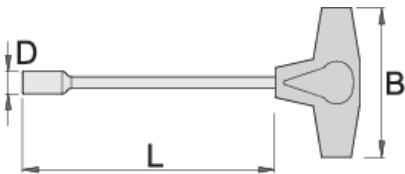

# Ključ nasadni s unutrašnjim TX profilom i T-ručkom

193NTX

## Atributi proizvoda

- materijal: tijelo od Premium krom-vanadij-molibdena, u cijelosti ojačano i zakaljeno
- ručica od polipropilena
- kromiran (ISO 1456:2009)

621376

E10

D

12

L

231

B

89

157

\* Slike proizvoda su simbolične. Sve dimenzije su u mm, masa je u g.