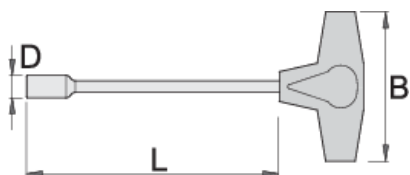

Ключ с вътрешен TX профил и Т-дръжка

193NTX

Профили

Параметри на продукта

- материал: острие - хром-ванадий, изцяло закалено
- дръжка - полипропилен
- хромиран в съответствие със стандарт ISO 1456:2009

621376

E10

D

12

L

231

B

89

157

* Снимките на продуктите са символични. Всички размери са в мм., теглото е в грамове .