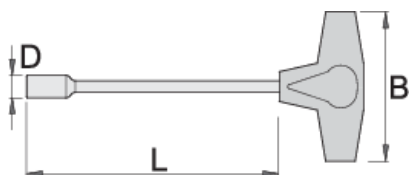

# Ключ с вътрешен TX профил и Т-дръжка

193NTX

## Параметри на продукта

- материал: острие - хром-ванадий, изцяло закалено
- дръжка - полипропилен
- хромиран в съответствие със стандарт ISO 1456:2009

621376

E10

D

12

L

231

B

89

157

\* Снимките на продуктите са символични. Всички размери са в мм., теглото е в грамове .