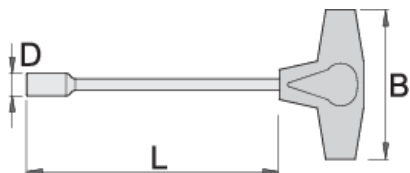

# Ключ с вътрешен TX профил и Т-дръжка

193NTX

## Параметри на продукта

- материал: острие - хром-ванадий, изцяло закалено
- дръжка - полипропилен
- хромиран в съответствие със стандарт ISO 1456:2009

621376

E10

D

12

L

231

B

89

157

\* Снимките на продуктите са символични. Всички размери са в мм., теглото е в грамове .