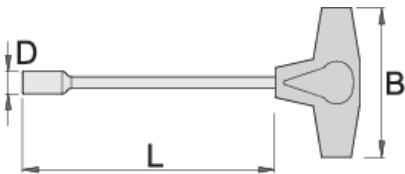

# Çelës me profil të mbrendshëm me T-dorezë, TX profil

193NTX

## Product features

- Materiali: teh - vanadium krom, ngurtësuar tërësisht dhe nevrík
- trajtuar - polipropilen
- sipërfaqe të përfunduar: teh krom kromuar sipas ISO 1456:2009

621376

E10

D

12

L

231

B

89

157

\* Imazhet e produkteve janë simbolike. Të gjitha dimensionet janë në mm, pesha në gram. Të gjitha dimensionet e listuara mund të ndryshojnë në tolerancë.