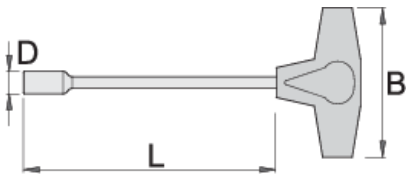

Çelës me profil të mbrendshëm me T-dorezë, TX profil

193NTX

Profiles

Product features

- Materiali: teh - vanadium krom, ngurtësuar tërësisht dhe nevrík
- trajtuar - polipropilen
- sipërfaqe të përfunduar: teh krom kromuar sipas ISO 1456:2009

621376

E10

D

12

L

231

B

89

157

* Imazhet e produkteve janë simbolike. Të gjitha dimensionet janë në mm, pesha në gram. Të gjitha dimensionet e listuara mund të ndryshojnë në tolerancë.