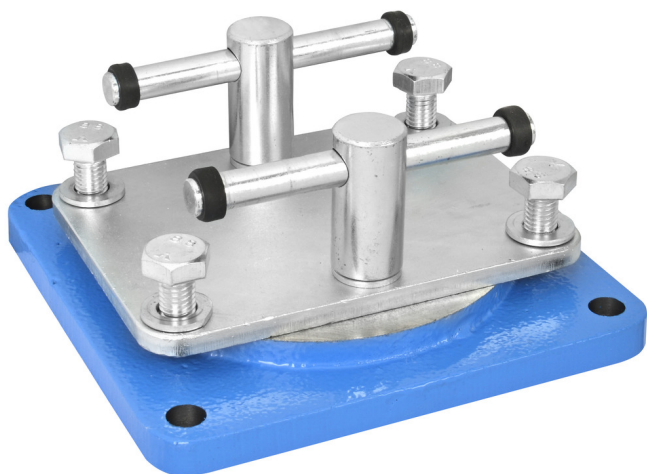

Otočný podstavec pre 721/6 a 721Q/6

721.1/6

Profiles

Product attributes

- telo zo šedej liatiny
- materiál oboch častí: špeciálna nástrojová oceľ
- podstavec otočný o 360°

621566

80

2570

621483

125

2575

621569

150

2580

621572

200