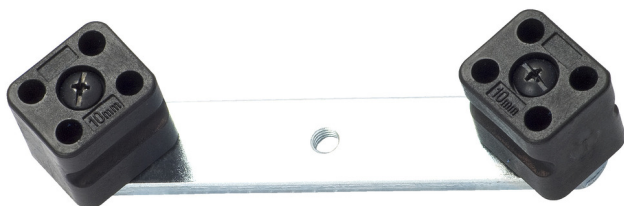

Naslon za savijanje

352.3

Profili

		
621549	10	251
621548	12 - 22	450

* Fotografije proizvoda su simbolične. Sve dimenzije su u mm, a težina u gramima. Sve navedene dimenzije mogu odstupati u granicama tolerancija.