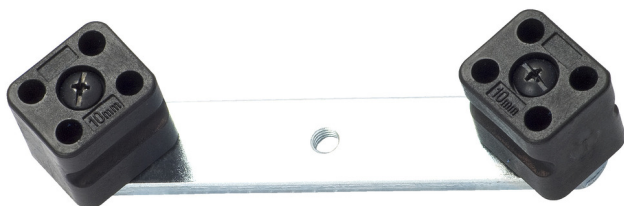

# Naslon za savijanje

352.3

## Profili

		
621549	10	251
621548	12 - 22	450

\* Fotografije proizvoda su simbolične. Sve dimenzije su u mm, a težina u gramima. Sve navedene dimenzije mogu odstupati u granicama tolerancija.