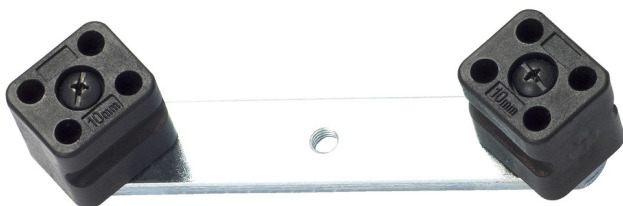

Naslon za savijanje

352.3

Profili

		
621549	10	251
621548	12 - 22	450

* Fotografije proizvoda su simbolične. Sve dimenzije su u mm, a težina u gramima. Sve navedene dimenzije mogu odstupati u granicama tolerancija.