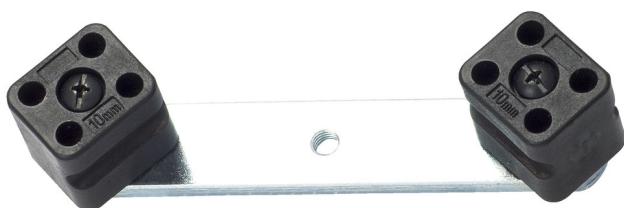

Naslon upogibni

352.3

Profili

		
621549	10	251
621548	12 - 22	450

* Slike proizvodov so simbolične. Vse dimenzije so v mm, teža v g. Vse navedene dimenzije lahko odstopajo v tolerančnih merah.