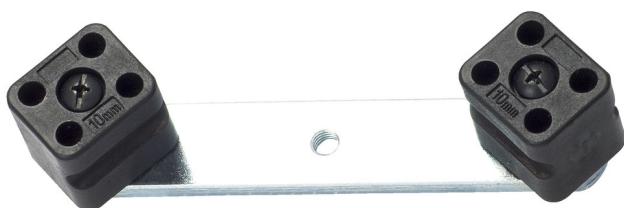

Naslon upogibni

352.3

Profili

		
621549	10	251
621548	12 - 22	450

* Slike proizvodov so simbolične. Vse dimenzije so v mm, masa v g. Vse navedene dimenzije lahko odstopajo v tolerančnih merah.