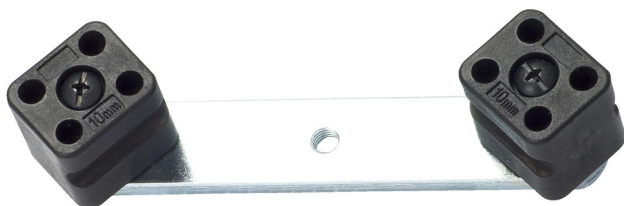

Опора к трубогибу

352.3

Профили

		
621549	10	251
621548	12 - 22	450

* Изображения продуктов носят демонстрационный характер. Все размеры указаны в миллиметрах, вес в граммах.