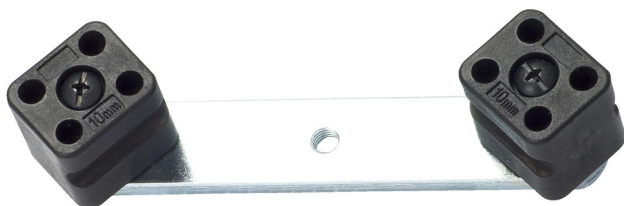

Squadra per piegatura

352.3

Profili

		
621549	10	251
621548	12 - 22	450

* Le immagini dei prodotti sono puramente simboliche. Tutte le dimensioni sono in mm, peso in grammi.