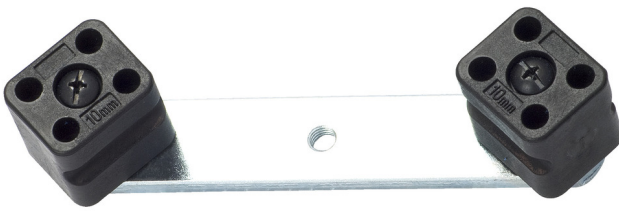

Biegerücken

352.3

Profile

		
621549	10	251
621548	12 - 22	450

* Bilder von Produkten sind Symbolfotos. Abmessungen sind in mm, Gewichte in Gramm.