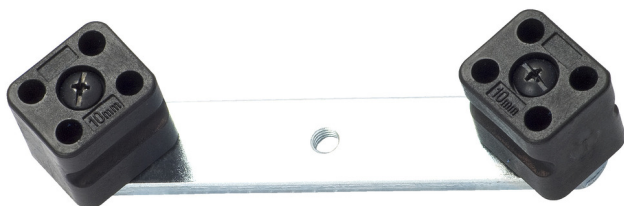

Naslon za savijanje

352.3

Profili

		
621549	10	251
621548	12 - 22	450

* Slike proizvoda su simbolične. Sve dimenzije su u mm, masa je u g.