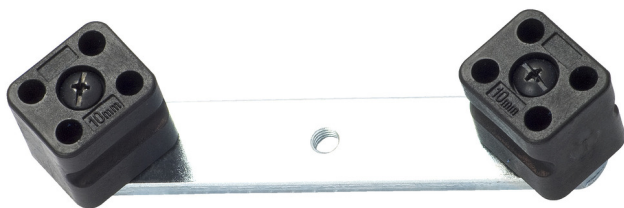

Опора за арт. 352.1/6

352.3

Профили

		
621549	10	251
621548	12 - 22	450

* Снимките на продуктите са символични. Всички размери са в мм., теглото е в грамове .