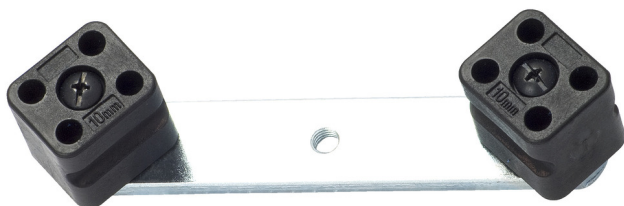

# Опора за арт. 352.1/6

352.3

## Профили

		
621549	10	251
621548	12 - 22	450

\* Снимките на продуктите са символични. Всички размери са в мм., теглото е в грамове .