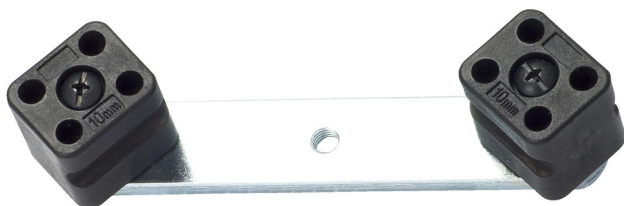

Опора за арт. 352.1/6

352.3

Профили

		
621549	10	251
621548	12 - 22	450

* Снимките на продуктите са символични. Всички размери са в мм., теглото е в грамове .