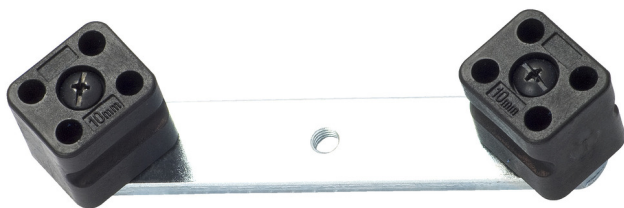

# Опора за арт. 352.1/6

352.3

## Профили

621548

12 - 22

450

\* Снимките на продуктите са символични. Всички размери са в мм., теглото е в грамове .