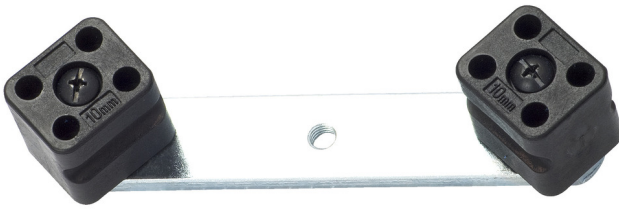

Biegerücken

352.3

Profile

		
621549	10	251
621548	12 - 22	450

* Bilder von Produkten sind Symbolfotos. Abmessungen sind in mm, Gewichte in Gramm.