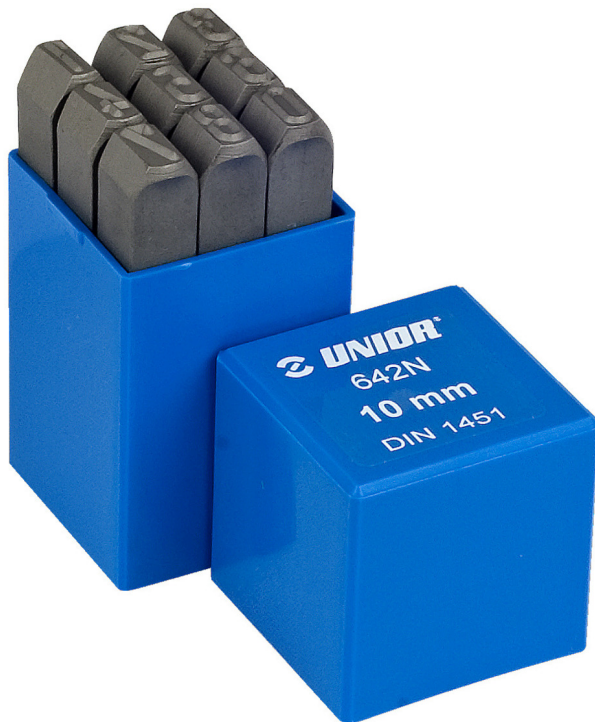

Set of number steel punches

642NPB

Profielen

Product attributen

- material: premium flex plus carbon steel
- surface finish: anticorrosive oiled
- Set of 9 punches with numbers from 0 to 8
- made according to standard DIN 1451

620941

6

420

620942

8

643

620943

10

800

* Afbeeldingen van producten zijn symbolisch. Alle afmetingen zijn in mm, en het gewicht in grammen. Alle vermelde afmetingen kunnen variëren in tolerantie.

Gebruik (Afbeeldingen)