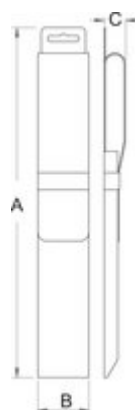

Trekëndësh lugë torno

777/6C

Profiles

[_\(/al/support/warranty\)](http://al/support/warranty)

Product features

- Materiali: karbonit çeliku mjet
- terren teh, fyell veshura me llak blu
- trajtuar prej druri

Barcode	Length	A	L	Weight
612233	150	8	255	113
612234	200	8	325	213
612235	250	8	370	370

Retail packaging

Barcode	MA	MB	MC	Weight
612233	280	50	25	113

	MA	MB	MC	
612234	365	61	27,5	213
612235	412	61	27,5	370