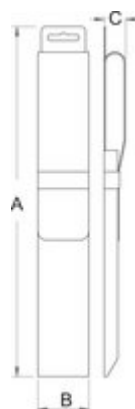

## Product features

- materiál: premium plus uhlíková ocel'
- ostrie brúsené, pracovná časť lakovaná
- drevená rukoväť

612228

200

axb

5 x 20

L

325

## Retail packaging

612228

MA

365

MB

61

MC

27,5