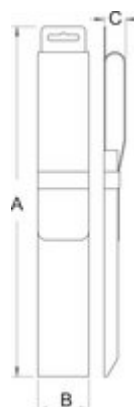

I sheshtë torno

777/6A

Profiles

[\(/al/support/warranty\)](#)

Product features

- Materiali: karbonit çeliku mjet
- teh rrethore, pemë veshura me llak blu
- trajtuar prej druri

axb

L

612228

200

5 x 20

325

233

Retail packaging

MA

MB