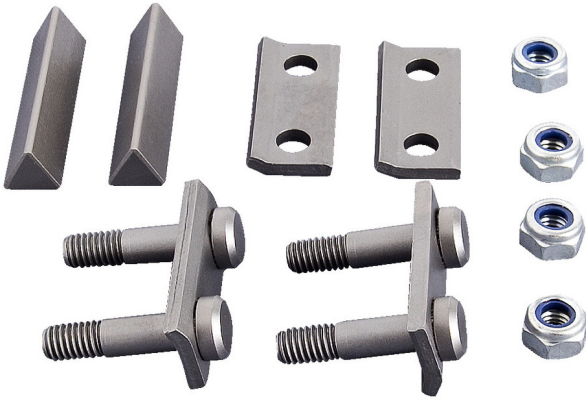

596PLUS/6G için yedek kesici ağızlar

596.2PLUS/7

Profiles

Product features

- yedek parçalar, 2 kesici ağız, kesici ağızlar için 4 plaka, 4 vida, 4 somun içerir

615260

750

116

615261

900

126

* Ürünlerin resimleri semboliktir. Bütün boyutlar mm ve ağırlık gram cinsindedir.