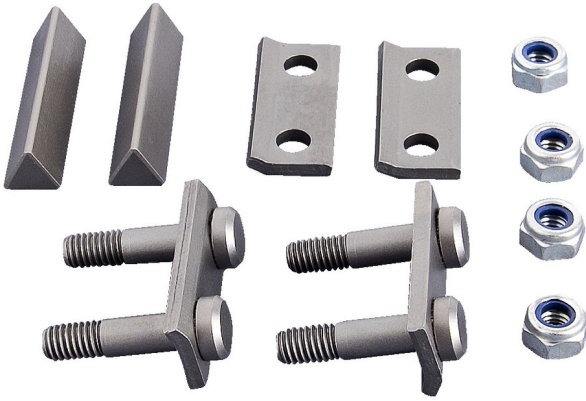

596PLUS/6G için yedek kesici ağızlar

596.2PLUS/7

Profiles

Product features

- yedek parçalar, 2 kesici ağız, kesici ağızlar için 4 plaka, 4 vida, 4 somun içerir

		
615260	750	116
615261	900	126

* Ürünlerin resimleri semboliktir. Bütün boyutlar mm ve ağırlık gram cinsindedir.