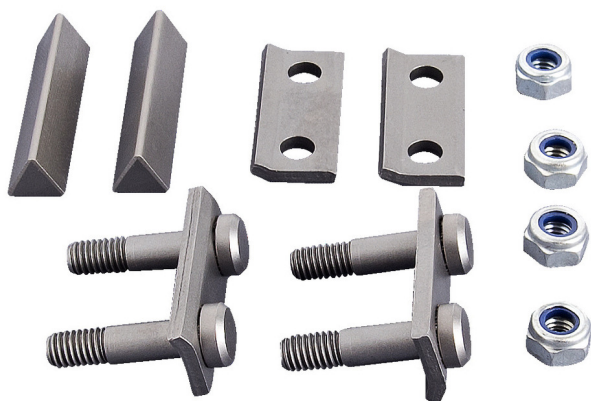

# Rezervni delovi za art. 596/6 PLUS

596.2PLUS/7

## Profili

## Opis proizvoda

- rezervni delovi sadrže dva sečiva i po četiri vijka, podloške i matice

615260

750

116

615261

900

126