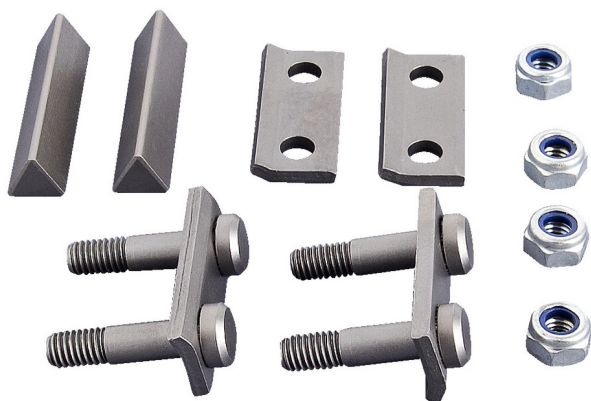

Rezervni delovi za art. 596/6 PLUS

596.2PLUS/7

Profili

Opis proizvoda

- rezervni delovi sadrže dva sečiva i po četiri vijka, podloške i matice

615260

750

116

615261

900

126

* Fotografije proizvoda su simbolične. Sve dimenzije su u mm, a težina u gramima. Sve navedene dimenzije mogu odstupati u granicama tolerancija.