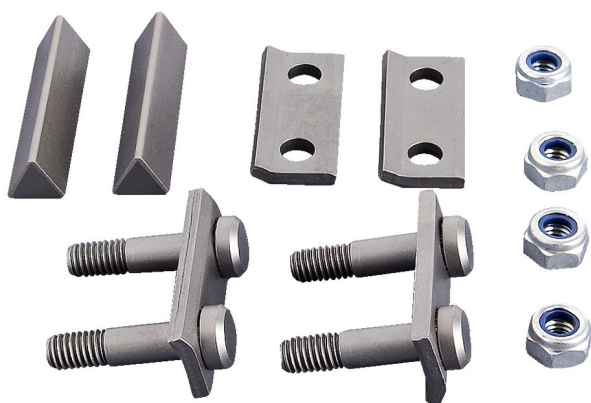

Rezervna rezila za 596PLUS/6G

596.2PLUS/7

Profili

Atributi izdelka

- rezervni del vsebuje: dvoje rezil, 4 vpenjalne ploščice, 4 vijake in 4 matice

615260

750

116

615261

900

126

* Slike proizvodov so simbolične. Vse dimenzije so v mm, masa v g. Vse navedene dimenzije lahko odstopajo v tolerančnih merah.