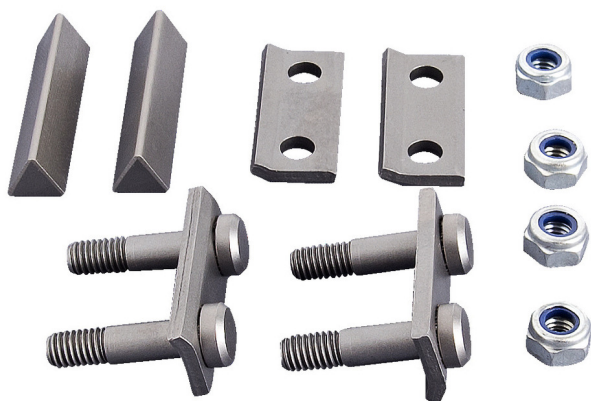

# Rezervna rezila za 596PLUS/6G

596.2PLUS/7

## Profili

## Atributi izdelka

- rezervni del vsebuje: dvoje rezil, 4 vpenjalne ploščice, 4 vijake in 4 matice

615260

750

116

615261

900

126