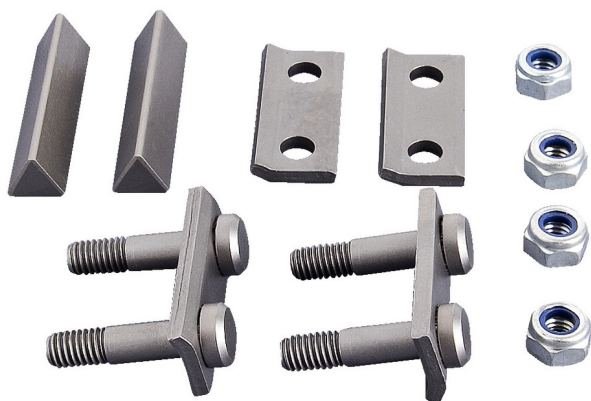

Rezervna rezila za 596PLUS/6G

596.2PLUS/7

Profili

Atributi izdelka

- rezervni del vsebuje: dvoje rezil, 4 vpenjalne ploščice, 4 vijake in 4 matice

		
615260	750	116
615261	900	126

* Slike proizvodov so simbolične. Vse dimenzije so v mm, teža v g. Vse navedene dimenzije lahko odstopajo v tolerančnih merah.