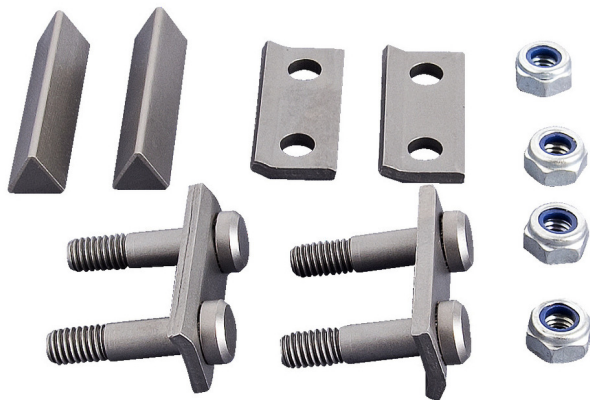

Запасные лезвия для арт. 596/6PLUS

596.2PLUS/7

Профили

Описание товара

- запасные части включают: 2 лезвия, 4 пластины для лезвий, 4 болта, 4 гайки

615260

750

116

615261

900

126

* Изображения продуктов носят демонстрационный характер. Все размеры указаны в миллиметрах, вес в граммах.