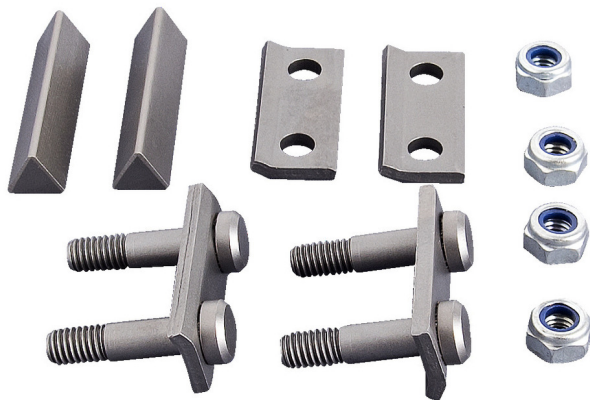

Запасные лезвия для арт. 596/6PLUS

596.2PLUS/7

Профили

Описание товара

- запасные части включают: 2 лезвия, 4 пластины для лезвий, 4 болта, 4 гайки

		
615260	750	116
615261	900	126

* Изображения продуктов носят демонстрационный характер. Все размеры указаны в миллиметрах, вес в граммах.