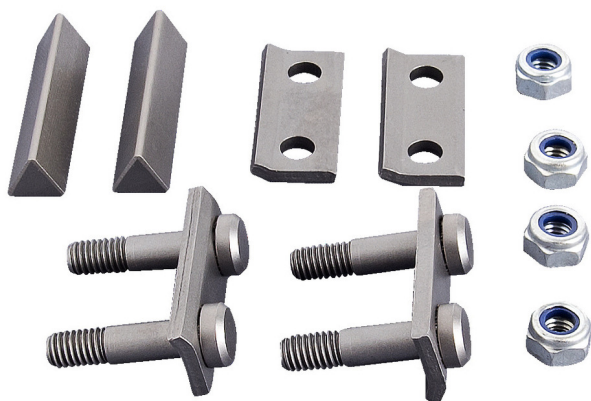

Cutite de schimb pentru 596PLUS/6G

596.2PLUS/7

Profile

Caracteristicile produsului

- Elemente de schimb incluzand:2 cutite, 4saibe plate, 4 suruburi, 4 piulite

615260

750

116

615261

900

126

* Imaginea produsului este simbolica.Toate dimensiunile sunt exprimate în mm,greutatea în grame.