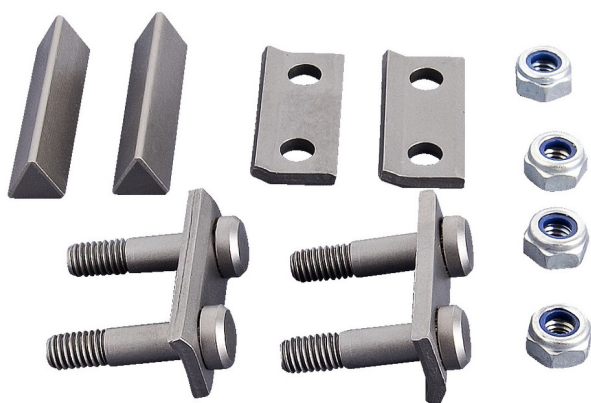

Cutite de schimb pentru 596PLUS/6G

596.2PLUS/7

Profile

Caracteristicile produsului

- Elemente de schimb incluzand:2 cutite, 4saibe plate, 4 suruburi, 4 piulite

615260

750

116

615261

900

126

* Imaginea produsului este simbolica.Toate dimensiunile sunt exprimate în mm,greutatea în grame.