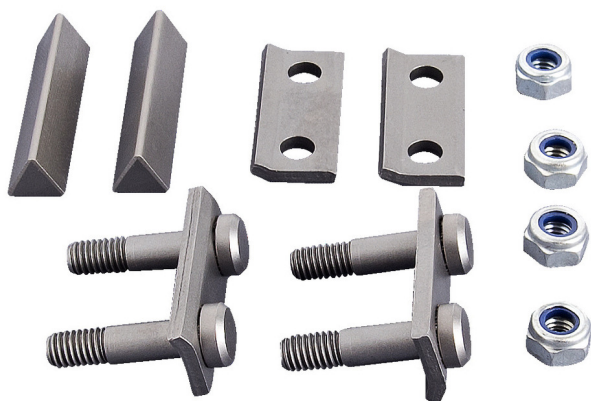

# Cutite de schimb pentru 596PLUS/6G

596.2PLUS/7

## Profile

## Caracteristicile produsului

- Elemente de schimb incluzand:2 cutite, 4saibe plate, 4 suruburi, 4 piulite

615260

750

116

615261

900

126

\* Imaginea produsului este simbolica.Toate dimensiunile sunt exprimate în mm,greutatea în grame.