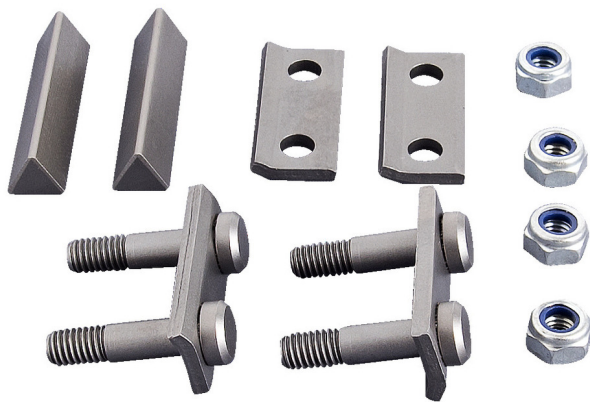

# Резервни ножеви за 596/6 PLUS изведба

596.2PLUS/7

## Profiles

## Product features

- вклучува: 2 секачи, 4 вијци, 4 подлошки, 4 матици

615260

750

116

615261

900

126