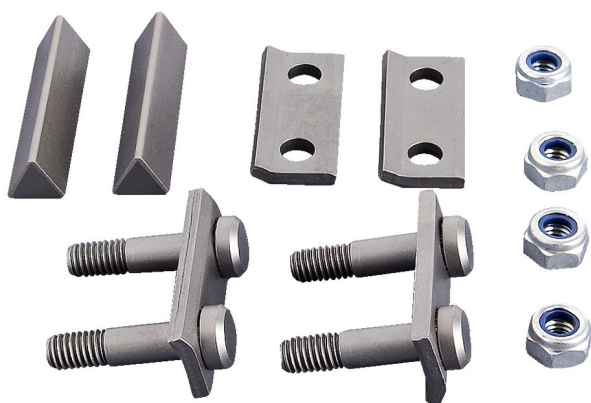

Tagliente di ricambio per 596PLUS/6G

596.2PLUS/7

Profili

Attributi del prodotto

- i ricambi comprendono: 2 taglienti, 4 piastre per taglienti, 4 viti, 4 dadi

615260

750

116

615261

900

126

* Le immagini dei prodotti sono puramente simboliche. Tutte le dimensioni sono in mm, peso in grammi.