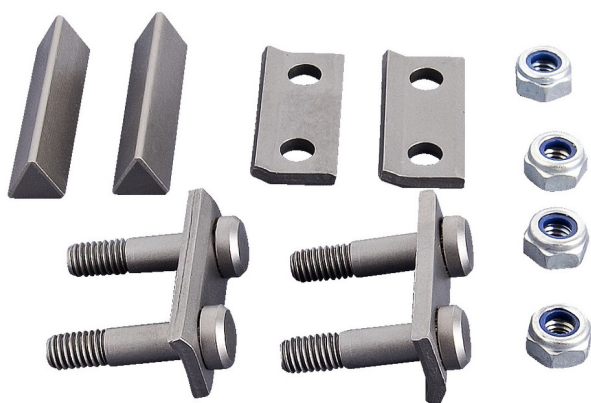

# Tagliente di ricambio per 596PLUS/6G

596.2PLUS/7

## Profili

## Attributi del prodotto

- i ricambi comprendono: 2 taglienti, 4 piastre per taglienti, 4 viti, 4 dadi

		
615260	750	116
615261	900	126

\* Le immagini dei prodotti sono puramente simboliche. Tutte le dimensioni sono in mm, peso in grammi.