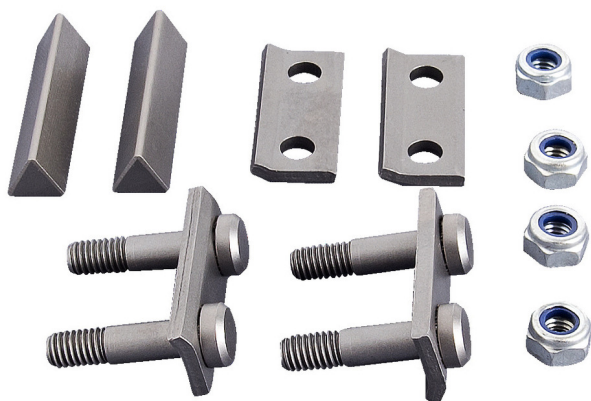

Tagliente di ricambio per 596PLUS/6G

596.2PLUS/7

Profili

Attributi del prodotto

- i ricambi comprendono: 2 taglienti, 4 piastre per taglienti, 4 viti, 4 dadi

615260

750

116

615261

900

126

* Le immagini dei prodotti sono puramente simboliche. Tutte le dimensioni sono in mm, peso in grammi.