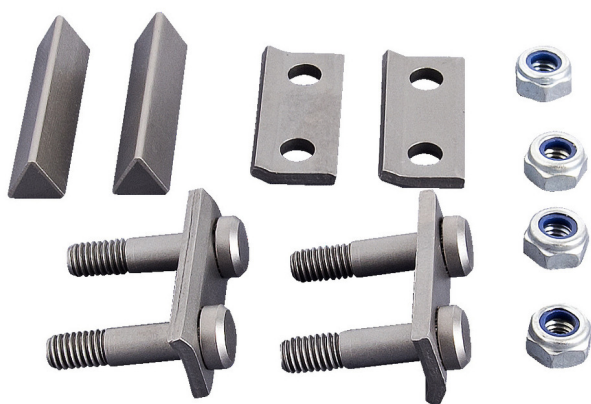

# Cserélhető vágóél-készlet 596PLUS/6G csapszegvágóhoz

596.2PLUS/7

## Termékjellemzők

- készlet tartalma: 2x vágóél, 4x rögzítőlemez, 4x csavar, 4x záróanya

615260

750

116

615261

900

126