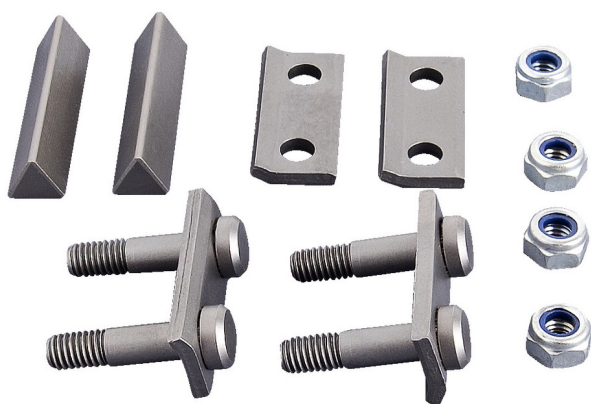

Cserélhető vágóél-készlet 596PLUS/6G csapszegvágóhoz

596.2PLUS/7

Profilok

Termékjellemzők

- készlet tartalma: 2x vágóél, 4x rögzítőlemez, 4x csavar, 4x záróanya

615260

750

116

615261

900

126

* A termékeképek illusztrációk. Minden feltüntetett méret milliméterben, a tömegek grammokban. Az összes feltüntetett méret eltérhet a toleranciának megfelelően.