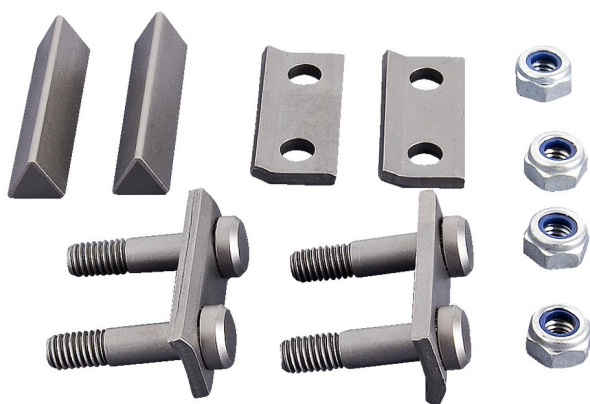

Cserélhető vágóél-készlet 596PLUS/6G csapszegvágóhoz

596.2PLUS/7

Profilok

Termékjellemzők

- készlet tartalma: 2x vágóél, 4x rögzítőlemez, 4x csavar, 4x záróanya

615260

750

116

615261

900

126

* A termékeképek illusztrációk. Minden feltüntetett méret milliméterben, a tömegek grammokban. Az összes feltüntetett méret eltérhet a toleranciának megfelelően.