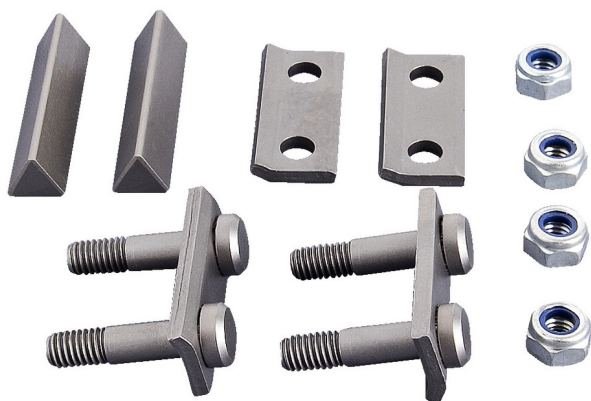

# Rezervni dijelovi za art. 596PLUS/6G

596.2PLUS/7

## Profili

## Atributi proizvoda

- rezervni dijelovi uključuju: 2 noža, 4 podloške, 4 vijka i 4 matice

		
615260	750	116
615261	900	126

\* Slike proizvoda su simbolične. Sve dimenzije su u mm, masa je u g.