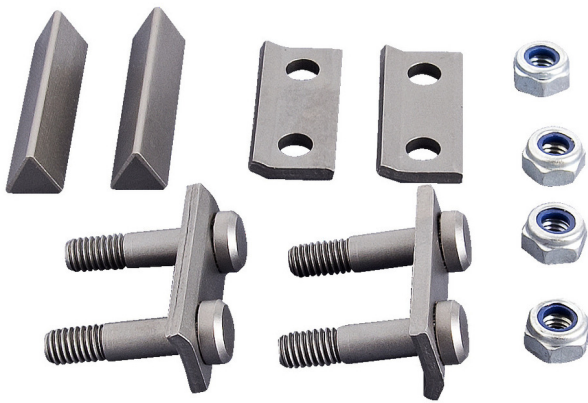

Ανταλλακτικοί κοπτήρες για 596 PLUS

596.2PLUS/7

Προφίλ

Χαρακτηριστικά προϊόντος

- τα ανταλλακτικά μέρη περιλαμβάνουν: 2 κοπτήρες, 4 πλάκες για κοπτήρες, 4 βίδες, 4 παξιμάδια

		
615260	750	116
615261	900	126

* Οι εικόνες των προϊόντων είναι συμβολικές. Όλες οι διαστάσεις είναι σε mm, το βάρος είναι σε γραμμάρια. Όλες οι αναφερόμενες διαστάσεις μπορεί να διαφέρουν σε ανοχές.