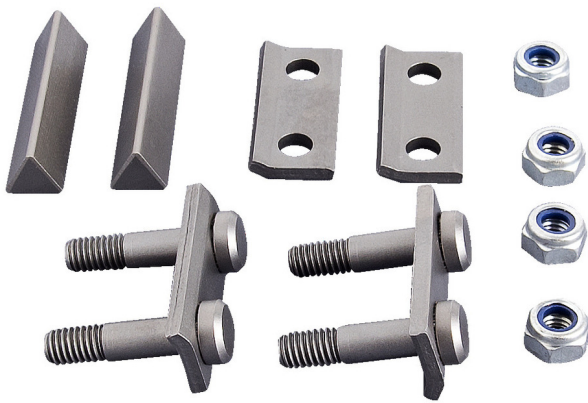

Wechselmesserset für 596PLUS/6G

596.2PLUS/7

Profile

Produkteigenschaften

- Inhalt: 2 Messer, 4 Messerhalter, 4 Schrauben, 4 Muttern

		
615260	750	116
615261	900	126

* Bilder von Produkten sind Symbolfotos. Abmessungen sind in mm, Gewichte in Gramm.