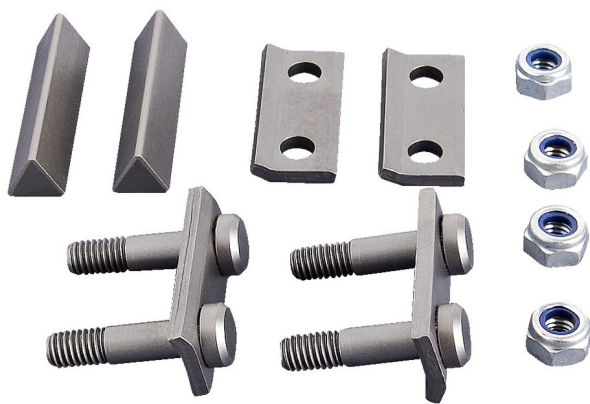

Lames triangulaires pour coupe-boulons 596 PLUS

596.2PLUS/7

Profils

Description produit

- contenu : 2 lames réversibles, 4 plaques de support, 4 vis, 4 écrous

615260

750

116

615261

900

126

* Les images des produits ne sont pas contractuelles. Toutes les dimensions sont en mm, les poids en grammes.