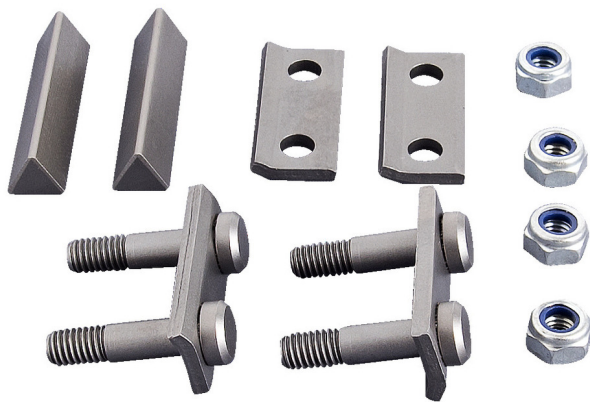

Lames triangulaires pour coupe-boulons 596 PLUS

596.2PLUS/7

Profils

Description produit

- contenu : 2 lames réversibles, 4 plaques de support, 4 vis, 4 écrous

615260

750

116

615261

900

126

* Les images des produits ne sont pas contractuelles. Toutes les dimensions sont en mm, les poids en grammes.