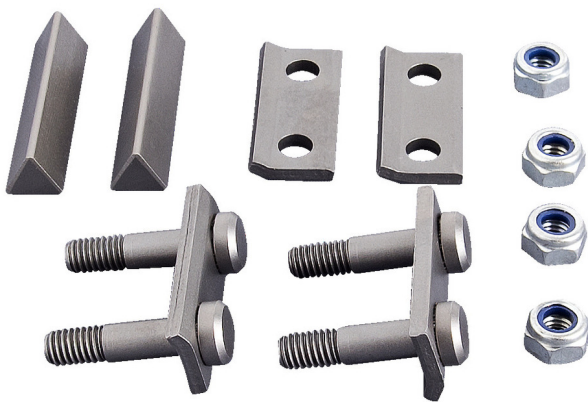

Lames triangulaires pour coupe-boulons 596 PLUS

596.2PLUS/7

Profils

Description produit

- contenu : 2 lames réversibles, 4 plaques de support, 4 vis, 4 écrous

		
615260	750	116
615261	900	126

* Les images des produits ne sont pas contractuelles. Toutes les dimensions sont en mm, les poids en grammes.