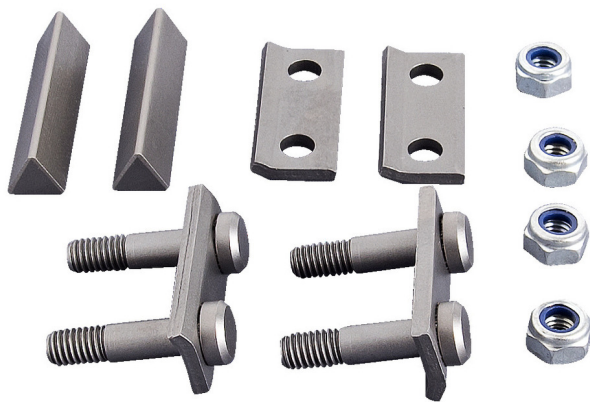

Lames triangulaires pour coupe-boulons 596 PLUS

596.2PLUS/7

Profils

Description produit

- contenu : 2 lames réversibles, 4 plaques de support, 4 vis, 4 écrous

		
615260	750	116
615261	900	126

* Les images des produits ne sont pas contractuelles. Toutes les dimensions sont en mm, les poids en grammes.