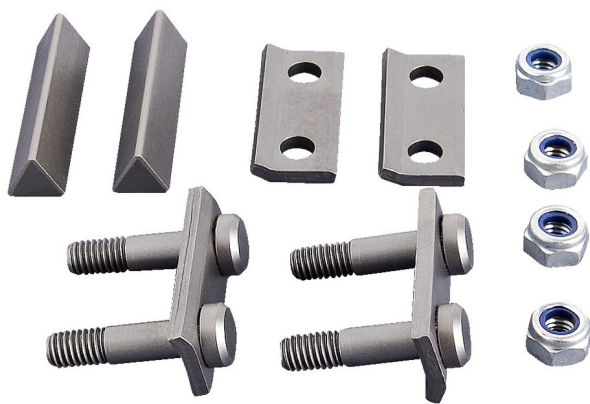

Lames triangulaires pour coupe-boulons 596 PLUS

596.2PLUS/7

Profils

Description produit

- contenu : 2 lames réversibles, 4 plaques de support, 4 vis, 4 écrous

		
615260	750	116
615261	900	126

* Les images des produits ne sont pas contractuelles. Toutes les dimensions sont en mm, les poids en grammes.