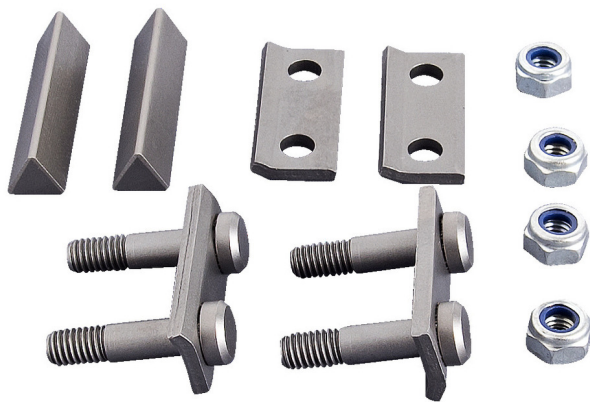

# Lames triangulaires pour coupe-boulons 596 PLUS

596.2PLUS/7

## Profils

## Description produit

- Contenu : 2 lames réversibles, 4 plaques de support, 4 vis, 4 écrous

		
615260	750	116
615261	900	126

\* Les images des produits ne sont pas contractuelles. Toutes les dimensions sont en mm, les poids en grammes.