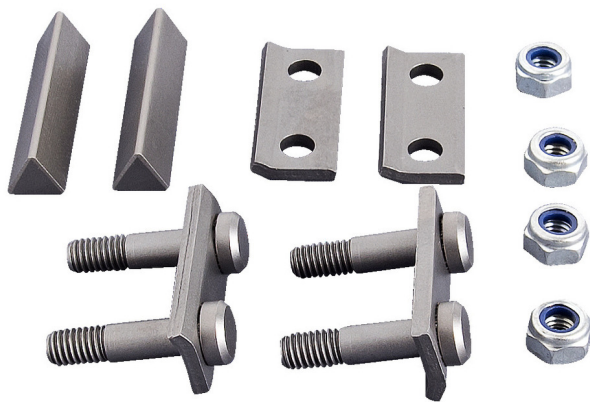

Lames triangulaires pour coupe-boulons 596 PLUS

596.2PLUS/7

Profils

Description produit

- Contenu : 2 lames réversibles, 4 plaques de support, 4 vis, 4 écrous

		
615260	750	116
615261	900	126

* Les images des produits ne sont pas contractuelles. Toutes les dimensions sont en mm, les poids en grammes.