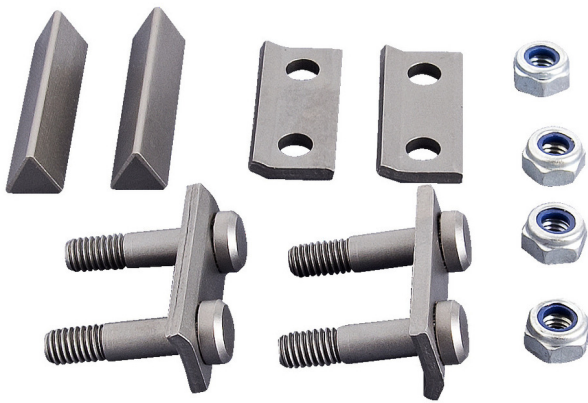

Boca de repuesto para 596/6PLUS

596.2PLUS/7

Perfiles

Características del producto

- incluye: 2 fillos, 4 placas para los fillos, 4 tornillos y 4 tuercas

		
615260	750	116
615261	900	126

* Las imágenes de los productos son simbólicas. Todas las dimensiones son en mm, peso en gramos.