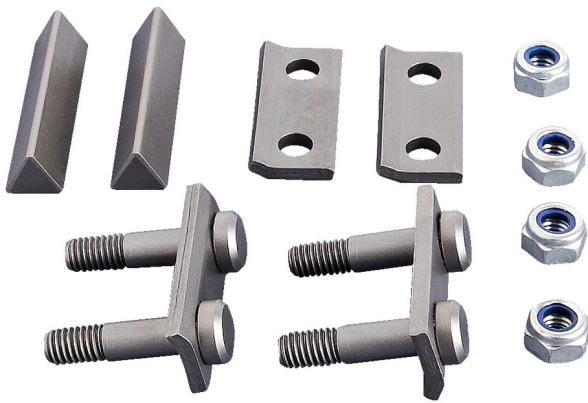

# Boca de repuesto para 596/6PLUS

596.2PLUS/7

## Perfiles

## Características del producto

- incluye: 2 fillos, 4 placas para los fillos, 4 tornillos y 4 tuercas

		
615260	750	116
615261	900	126

\* Las imágenes de los productos son simbólicas. Todas las dimensiones son en mm, peso en gramos.