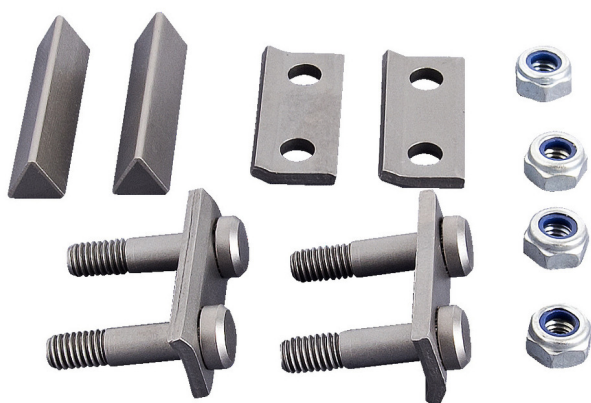

Náhradní ostří pro 596 PLUS

596.2PLUS/7

Profily

Vlastnosti produktu

- náhradní díly: 2 ostří, 4 štítky pro ostří, 4 šrouby, 4 matice

615260

750

116

615261

900

126

* Obrázky produktů jsou symbolické. Všechny rozměry jsou v mm a hmotnost v gramech. Všechny uvedené rozměry se mohou lišit v toleranci.