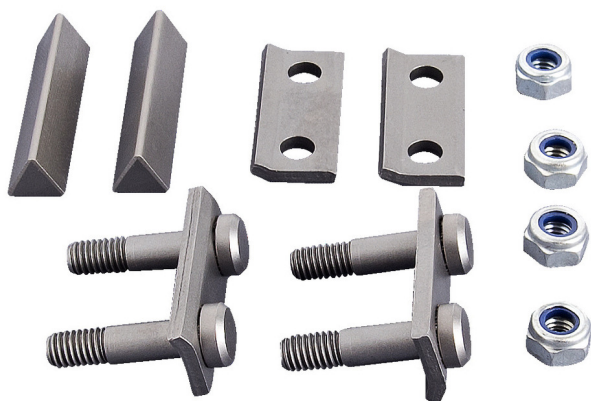

Náhradní ostří pro 596 PLUS

596.2PLUS/7

Profily

Vlastnosti produktu

- náhradní díly: 2 ostří, 4 štítky pro ostří, 4 šrouby, 4 matice

615260

750

116

615261

900

126

* Obrázky produktů jsou symbolické. Všechny rozměry jsou v mm a hmotnost v gramech. Všechny uvedené rozměry se mohou lišit v toleranci.