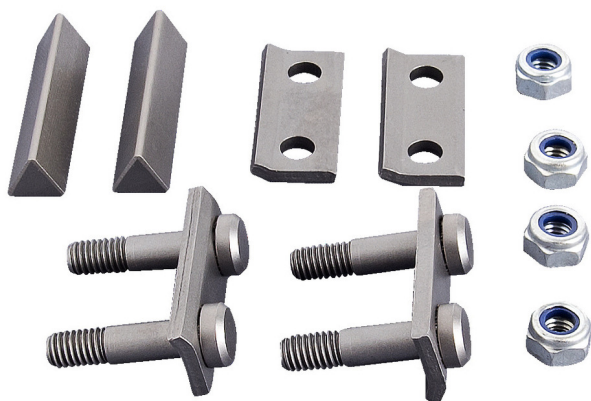

Rezervni noževi za art. 596PLUS/6G

596.2PLUS/7

Profili

Atributi proizvoda

- rezervni dijelovi uključuju: 2 noža, 4 podloške, 4 vijka i 4 matice

615260

750

116

615261

900

126

* Slike proizvoda su simbolične. Sve dimenzije su u mm, masa je u g.