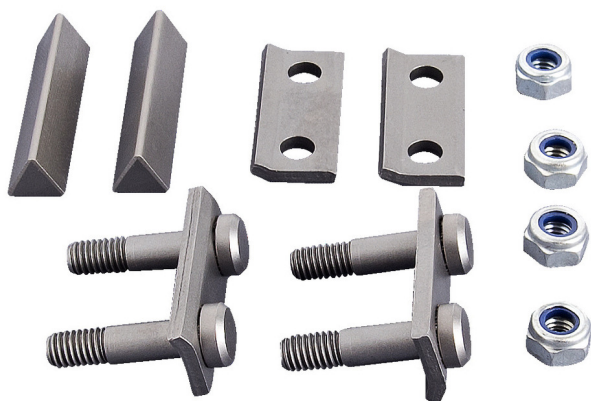

Rezervni noževi za art. 596PLUS/6G

596.2PLUS/7

Profili

Atributi proizvoda

- rezervni dijelovi uključuju: 2 noža, 4 podloške, 4 vijka i 4 matice

		
615260	750	116
615261	900	126

* Slike proizvoda su simbolične. Sve dimenzije su u mm, masa je u g.