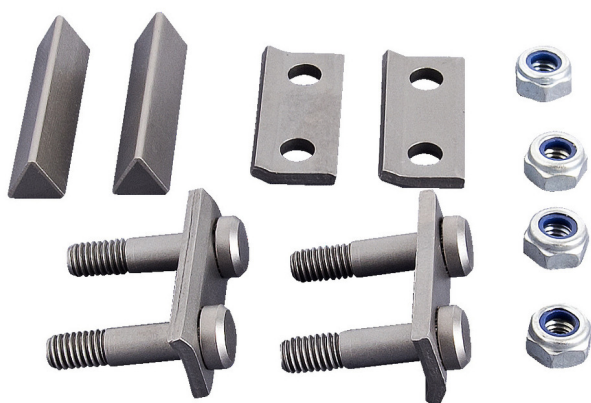

Резервни части за арт. 596PLUS/6G

596.2PLUS/7

Профили

Параметри на продукта

- резервни части включващи: 2 режещи остриета, 4 пластини за режещите остриета, 4 болта, 2 гайки

615260

750

116

615261

900

126

* Снимките на продуктите са символични. Всички размери са в мм., теглото е в грамове .