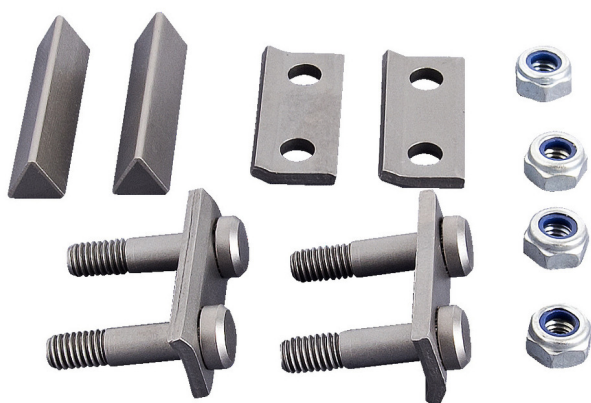

# Резервни части за арт. 596PLUS/6G

596.2PLUS/7

## Параметри на продукта

- резервни части включващи: 2 режещи остриета, 4 пластини за режещите остриета, 4 болта, 2 гайки

615260

750

116

615261

900

126