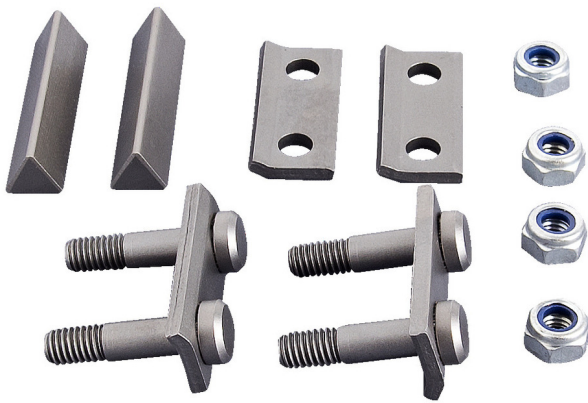

# Wechselmesserset für 596PLUS/6G

596.2PLUS/7

## Profile

## Produkteigenschaften

- Inhalt: 2 Messer, 4 Messerhalter, 4 Schrauben, 4 Muttern

		
615260	750	116
615261	900	126

\* Bilder von Produkten sind Symbolfotos. Abmessungen sind in mm, Gewichte in Gramm.