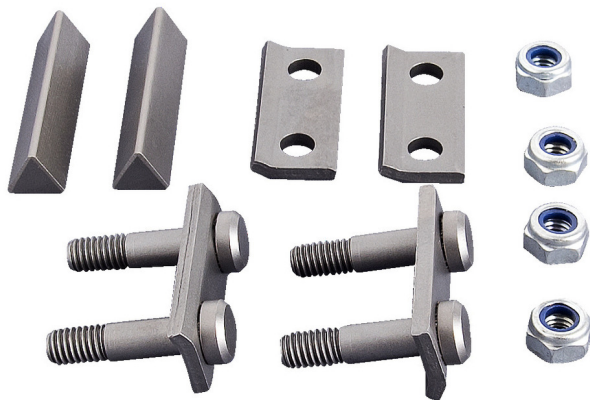

Wechselmesserset für 596PLUS/6G

596.2PLUS/7

Profile

Produkteigenschaften

- Inhalt: 2 Messer, 4 Messerhalter, 4 Schrauben, 4 Muttern

		
615260	750	116
615261	900	126

* Bilder von Produkten sind Symbolfotos. Abmessungen sind in mm, Gewichte in Gramm.