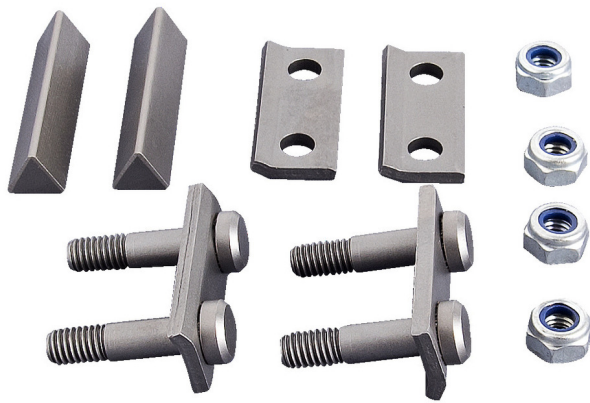

Teha rezervë për 596PLUS/6G

596.2PLUS/7

Profiles

Product features

- pjesë këmbimi përfshin: 2 Buzë prerjes, 4 pllaka për prerja Buzë, 4 vida, 4 arra

		
615260	750	116
615261	900	126

* Imazhet e produkteve janë simbolike. Të gjitha dimensionet janë në mm, pesha në gram. Të gjitha dimensionet e listuara mund të ndryshojnë në tolerancë.