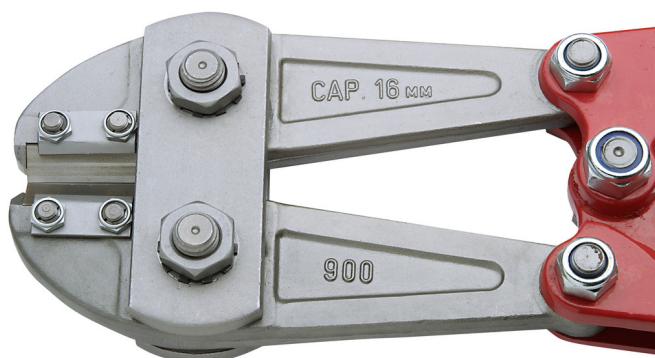

# Rezervni dijelovi za art. 596PLUS/6G

596.1PLUS/7

## Atributi proizvoda

- nož + 2 vijka + 2 matice

		
615258	750	1468
615259	900	1956

\* Slike proizvoda su simbolične. Sve dimenzije su u mm, masa je u g.