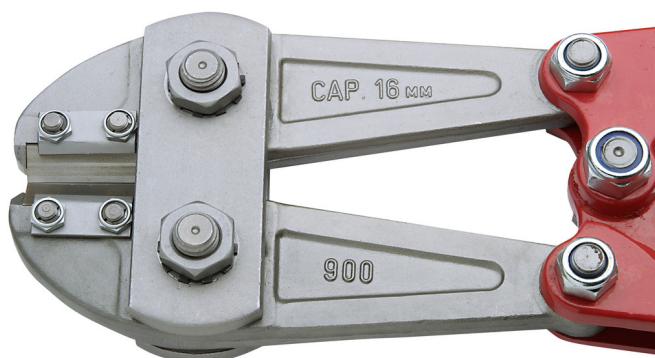

# Nofulla këmbimi për 596PLUS/6G

596.1PLUS/7

## Profiles

## Product features

- nofulla + 2 vida + 2 arra

615258

750

1468

615259

900

1956